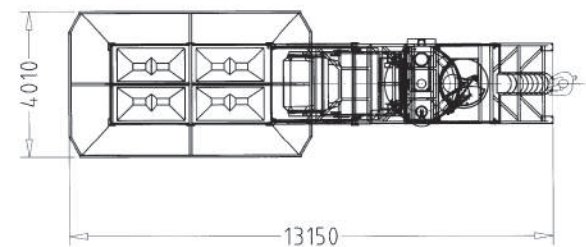

IMPIANTI DI BETONAGGIO MOBILI SU RUOTE

MOBILE BATCHING PLANTS ON WHEELS

CENTRALES À BÉTON MOBILE SUR ROUES

CENTRAL DE HORMIGÓN MÓVIL SOBRE RUEDAS

COMPACT 4/40

COMPACT 4/30

COMPACT 4

COMPACT 4/20

O
B
I
L
E

20-30-40-60 cu.m/h

- DIMENSIONI PER TRASPORTO
- DIMENSIONS FOR TRANSPORT
- DIMENSIONS POUR TRANSPORT
- DIMENSIONES POR EL TRANSPORTE