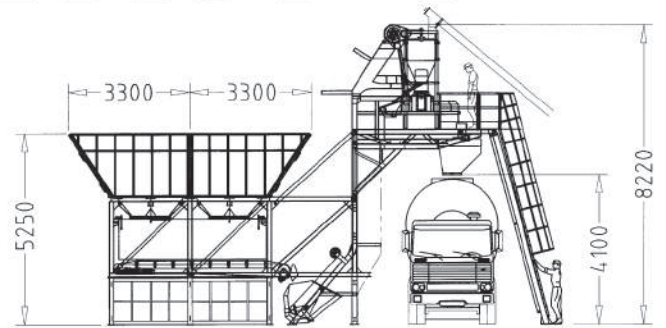

IMPIANTI DI BETONAGGIO MOBILI SU RUOTE

MOBILE BATCHING PLANTS ON WHEELS

CENTRALES À BÉTON MOBILE SUR ROUES

CENTRAL DE HORMIGÓN MÓVIL SOBRE RUEDAS

COMPACT 4/40

COMPACT 4/30

COMPACT 4

COMPACT 4/20

O
B
I
L
E

20-30-40-60 cu.m/h

- DIMENSIONI PER TRASPORTO
- DIMENSIONS FOR TRANSPORT
- DIMENSIONS POUR TRANSPORT
- DIMENSIONES POR EL TRANSPORTE