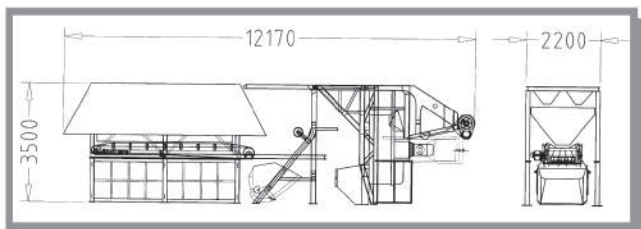

IMPIANTI DI BETONAGGIO MOBILI SU RUOTE

MOBILE BATCHING PLANTS ON WHEELS

CENTRALES À BÉTON MOBILE SUR ROUES

CENTRAL DE HORMIGÓN MÓVIL SOBRE RUEDAS

COMPACT 4/40

COMPACT 4/30

COMPACT 4

COMPACT 4/20

O
B
I
L
E

20-30-40-60 cu.m/h

- DIMENSIONI PER TRASPORTO
- DIMENSIONS FOR TRANSPORT
- DIMENSIONS POUR TRANSPORT
- DIMENSIONES POR EL TRANSPORTE